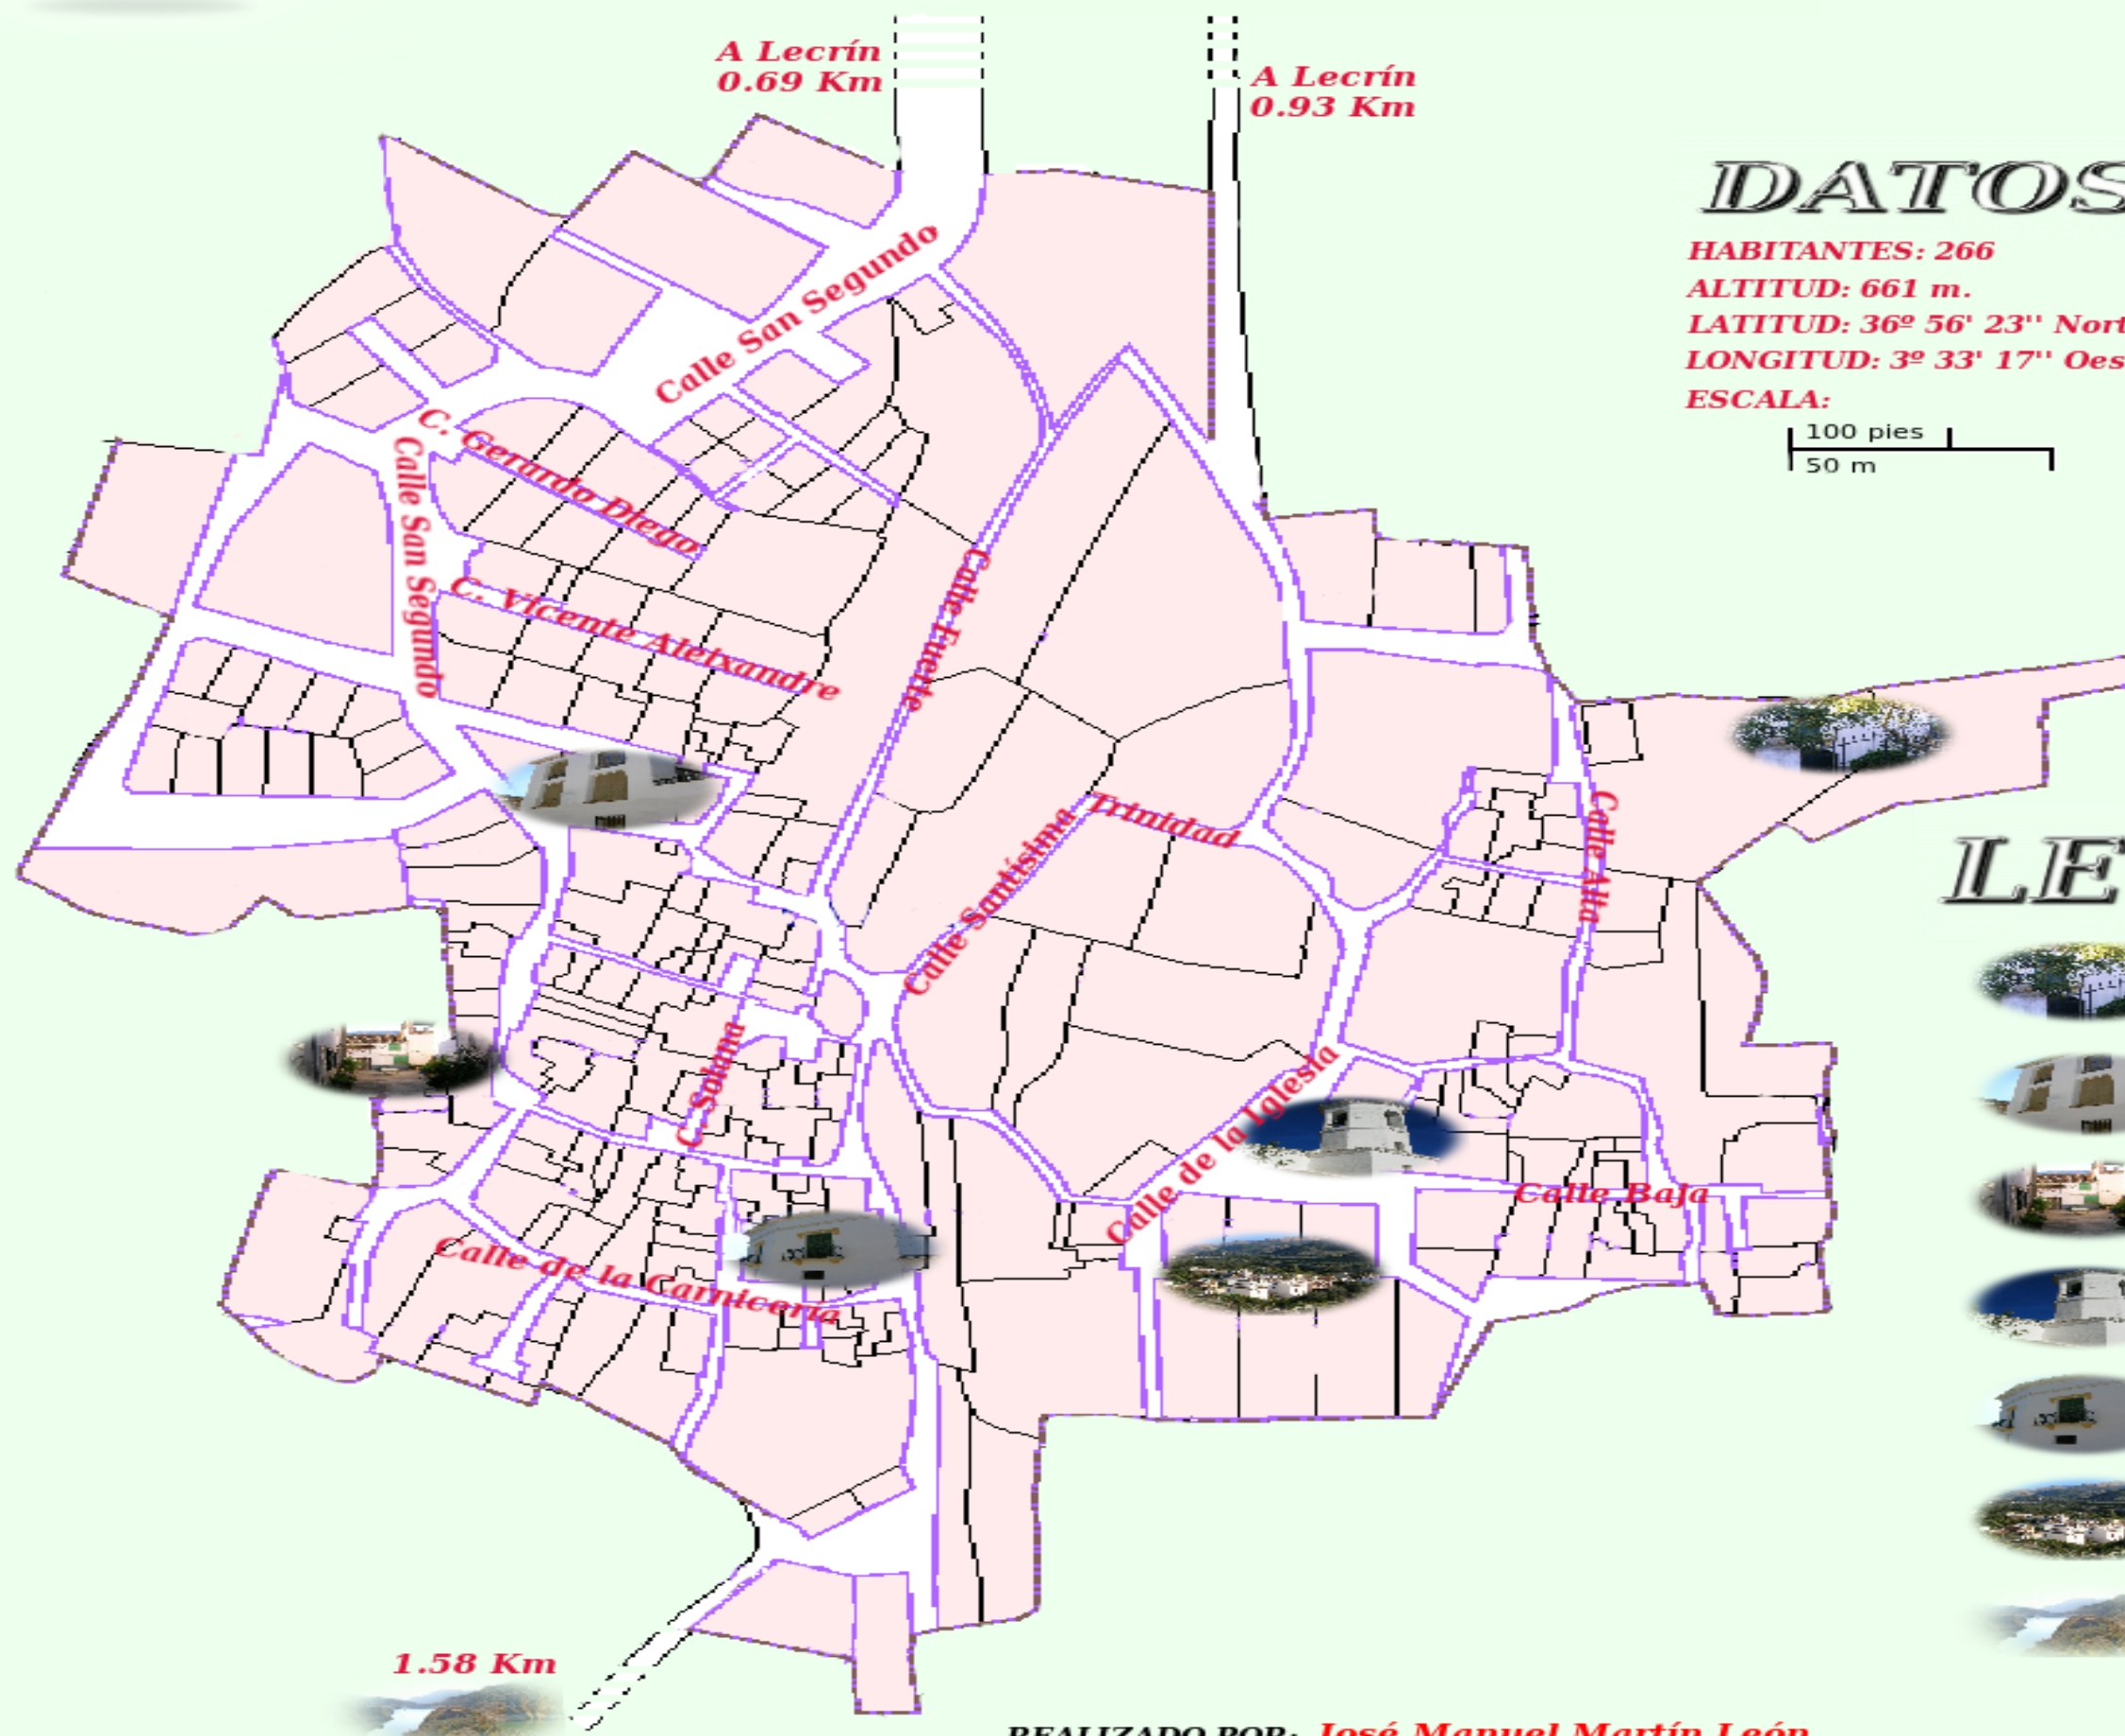

CHITE

DATOS

HABITANTES: 266
 ALTITUD: 661 m.
 LATITUD: 36° 56' 23" Norte
 LONGITUD: 3° 33' 17" Oeste
 ESCALA:

LEYENDA

-  Casa Piñas
-  Molino de los Aguilera
-  Molino de la Inquisición
-  Iglesia de la Inmaculada S. XVI
-  Casa Dº Jesús Castilla
-  Vista del Barrio Bajo
-  Castillo Morisco S. XVI